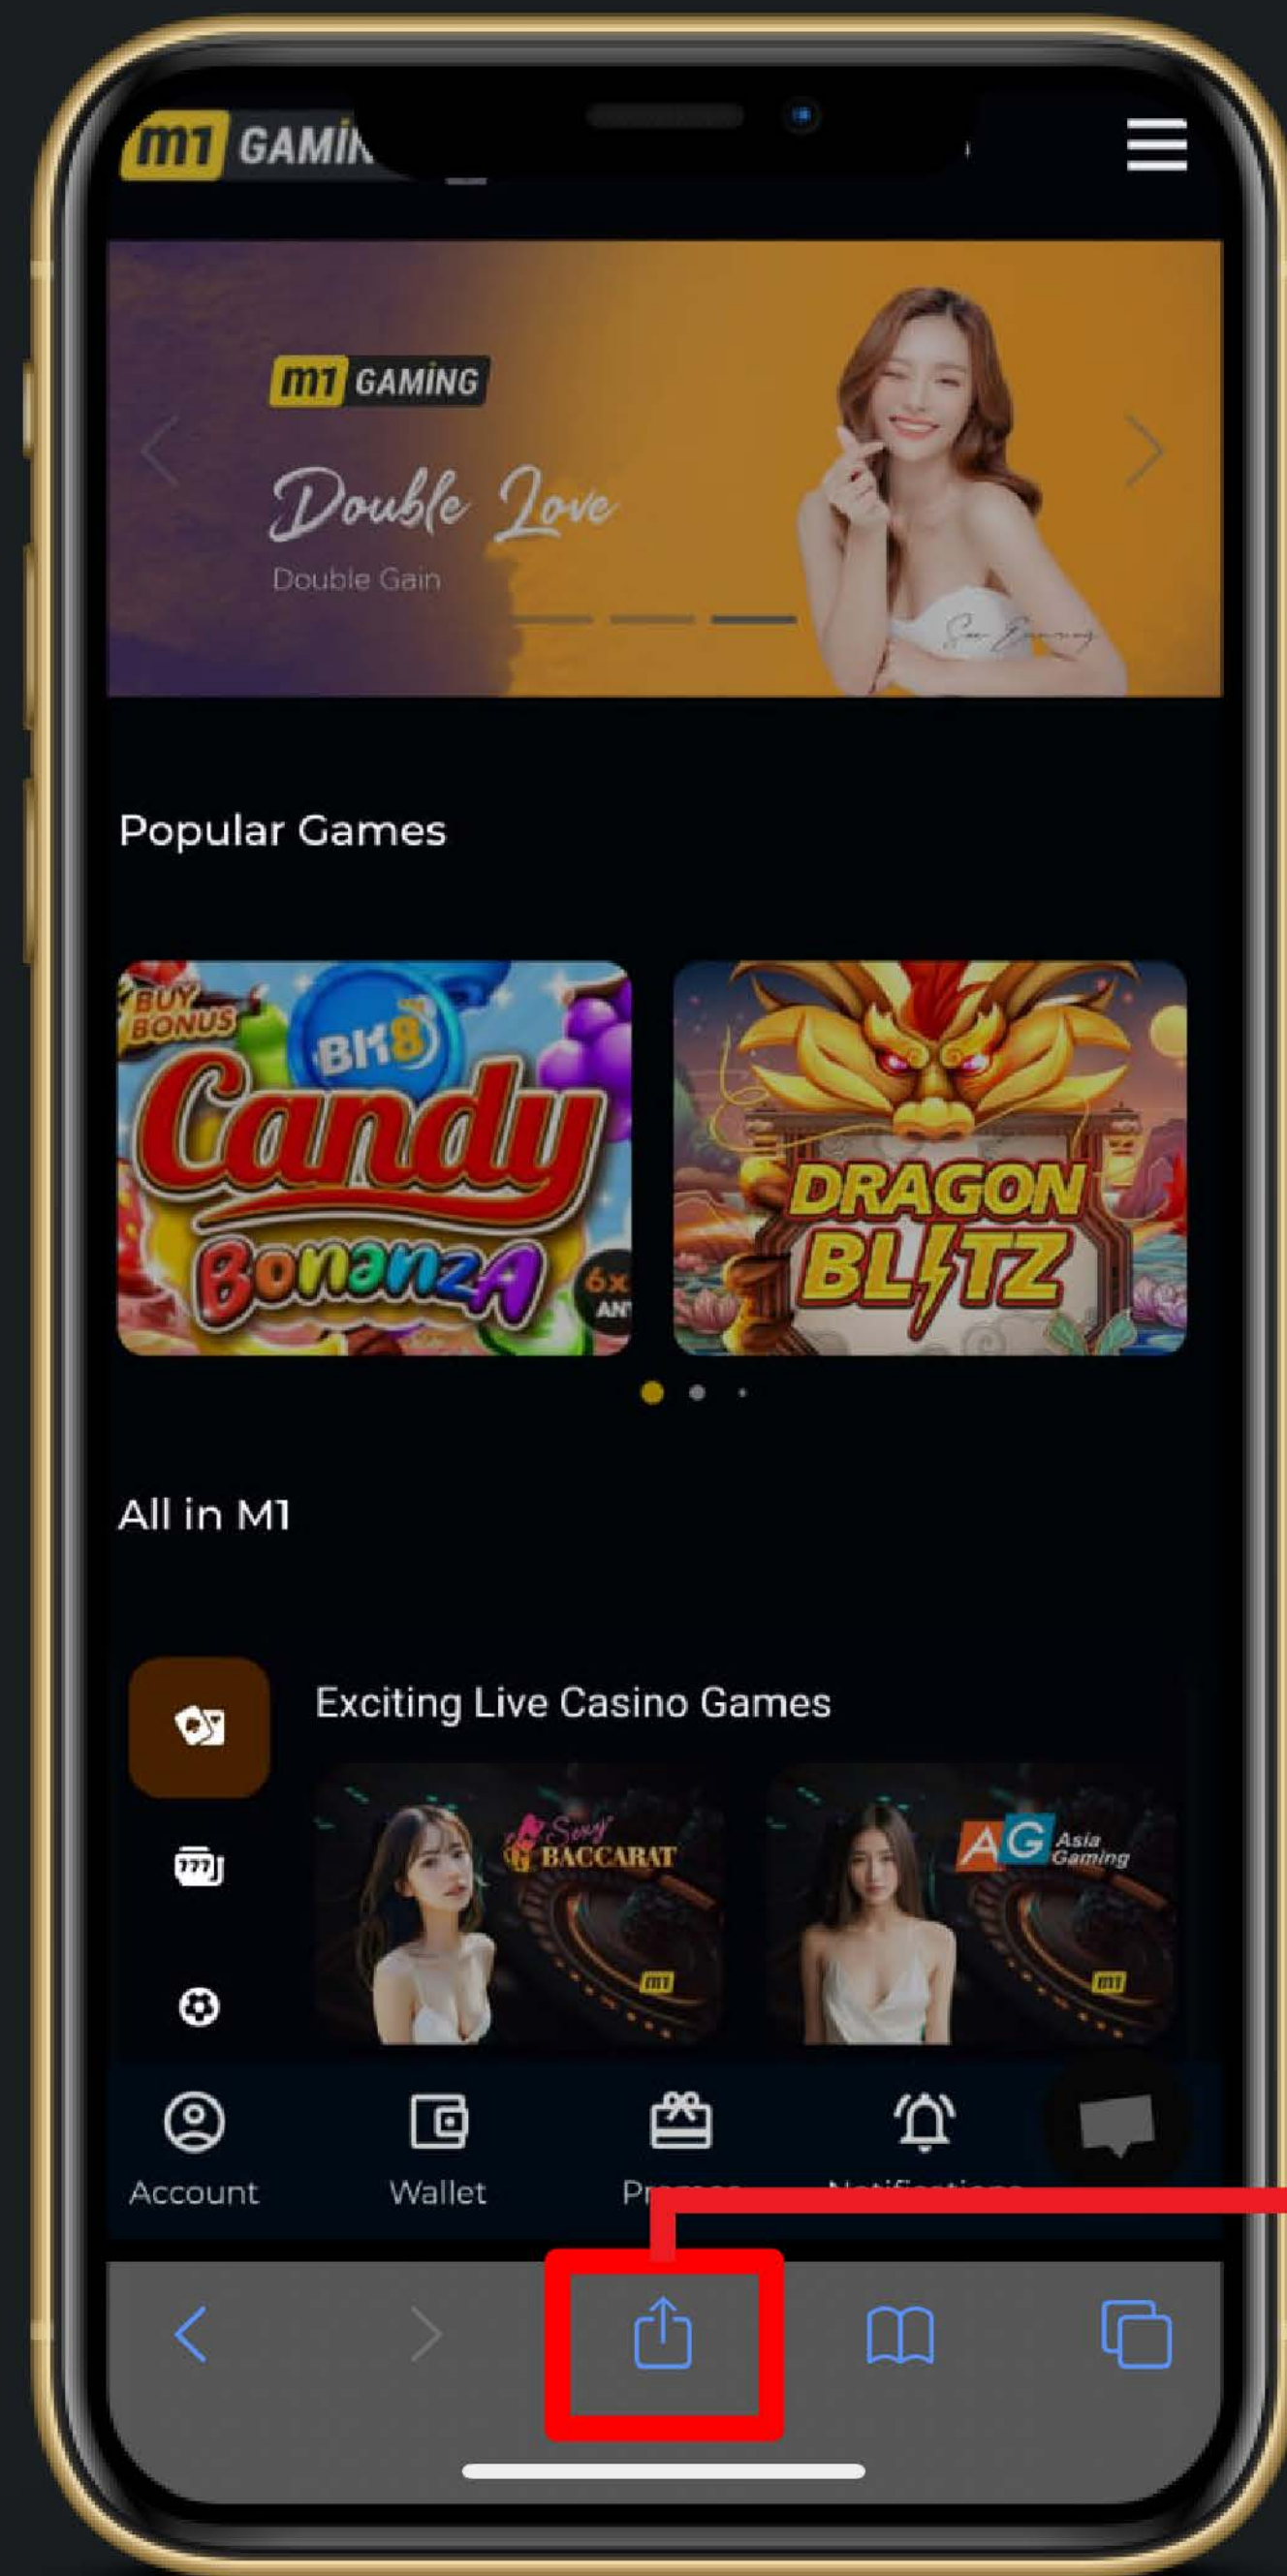

M1 GAMING WEB TO ICON

WEB M1 GAMING KE ICON

M1 GAMING 网页转图标

[HTTPS://WWW.M1PLAY.ASIA](https://www.m1play.asia)

Enter Website

Masuk Website

进入网页

Click “  ”.

Klik “  ”.

点击 “  ”.

Click "Add to Home Screen".

Klik "Tambah ke Skrin Utama".

点击“添加到主屏幕”。

Click "Add".
Klik "Tambah".
点击 "添加"

Added successfully.
Berjaya ditambahkan
添加成功。

**Enter APP,
Log in to your account.**