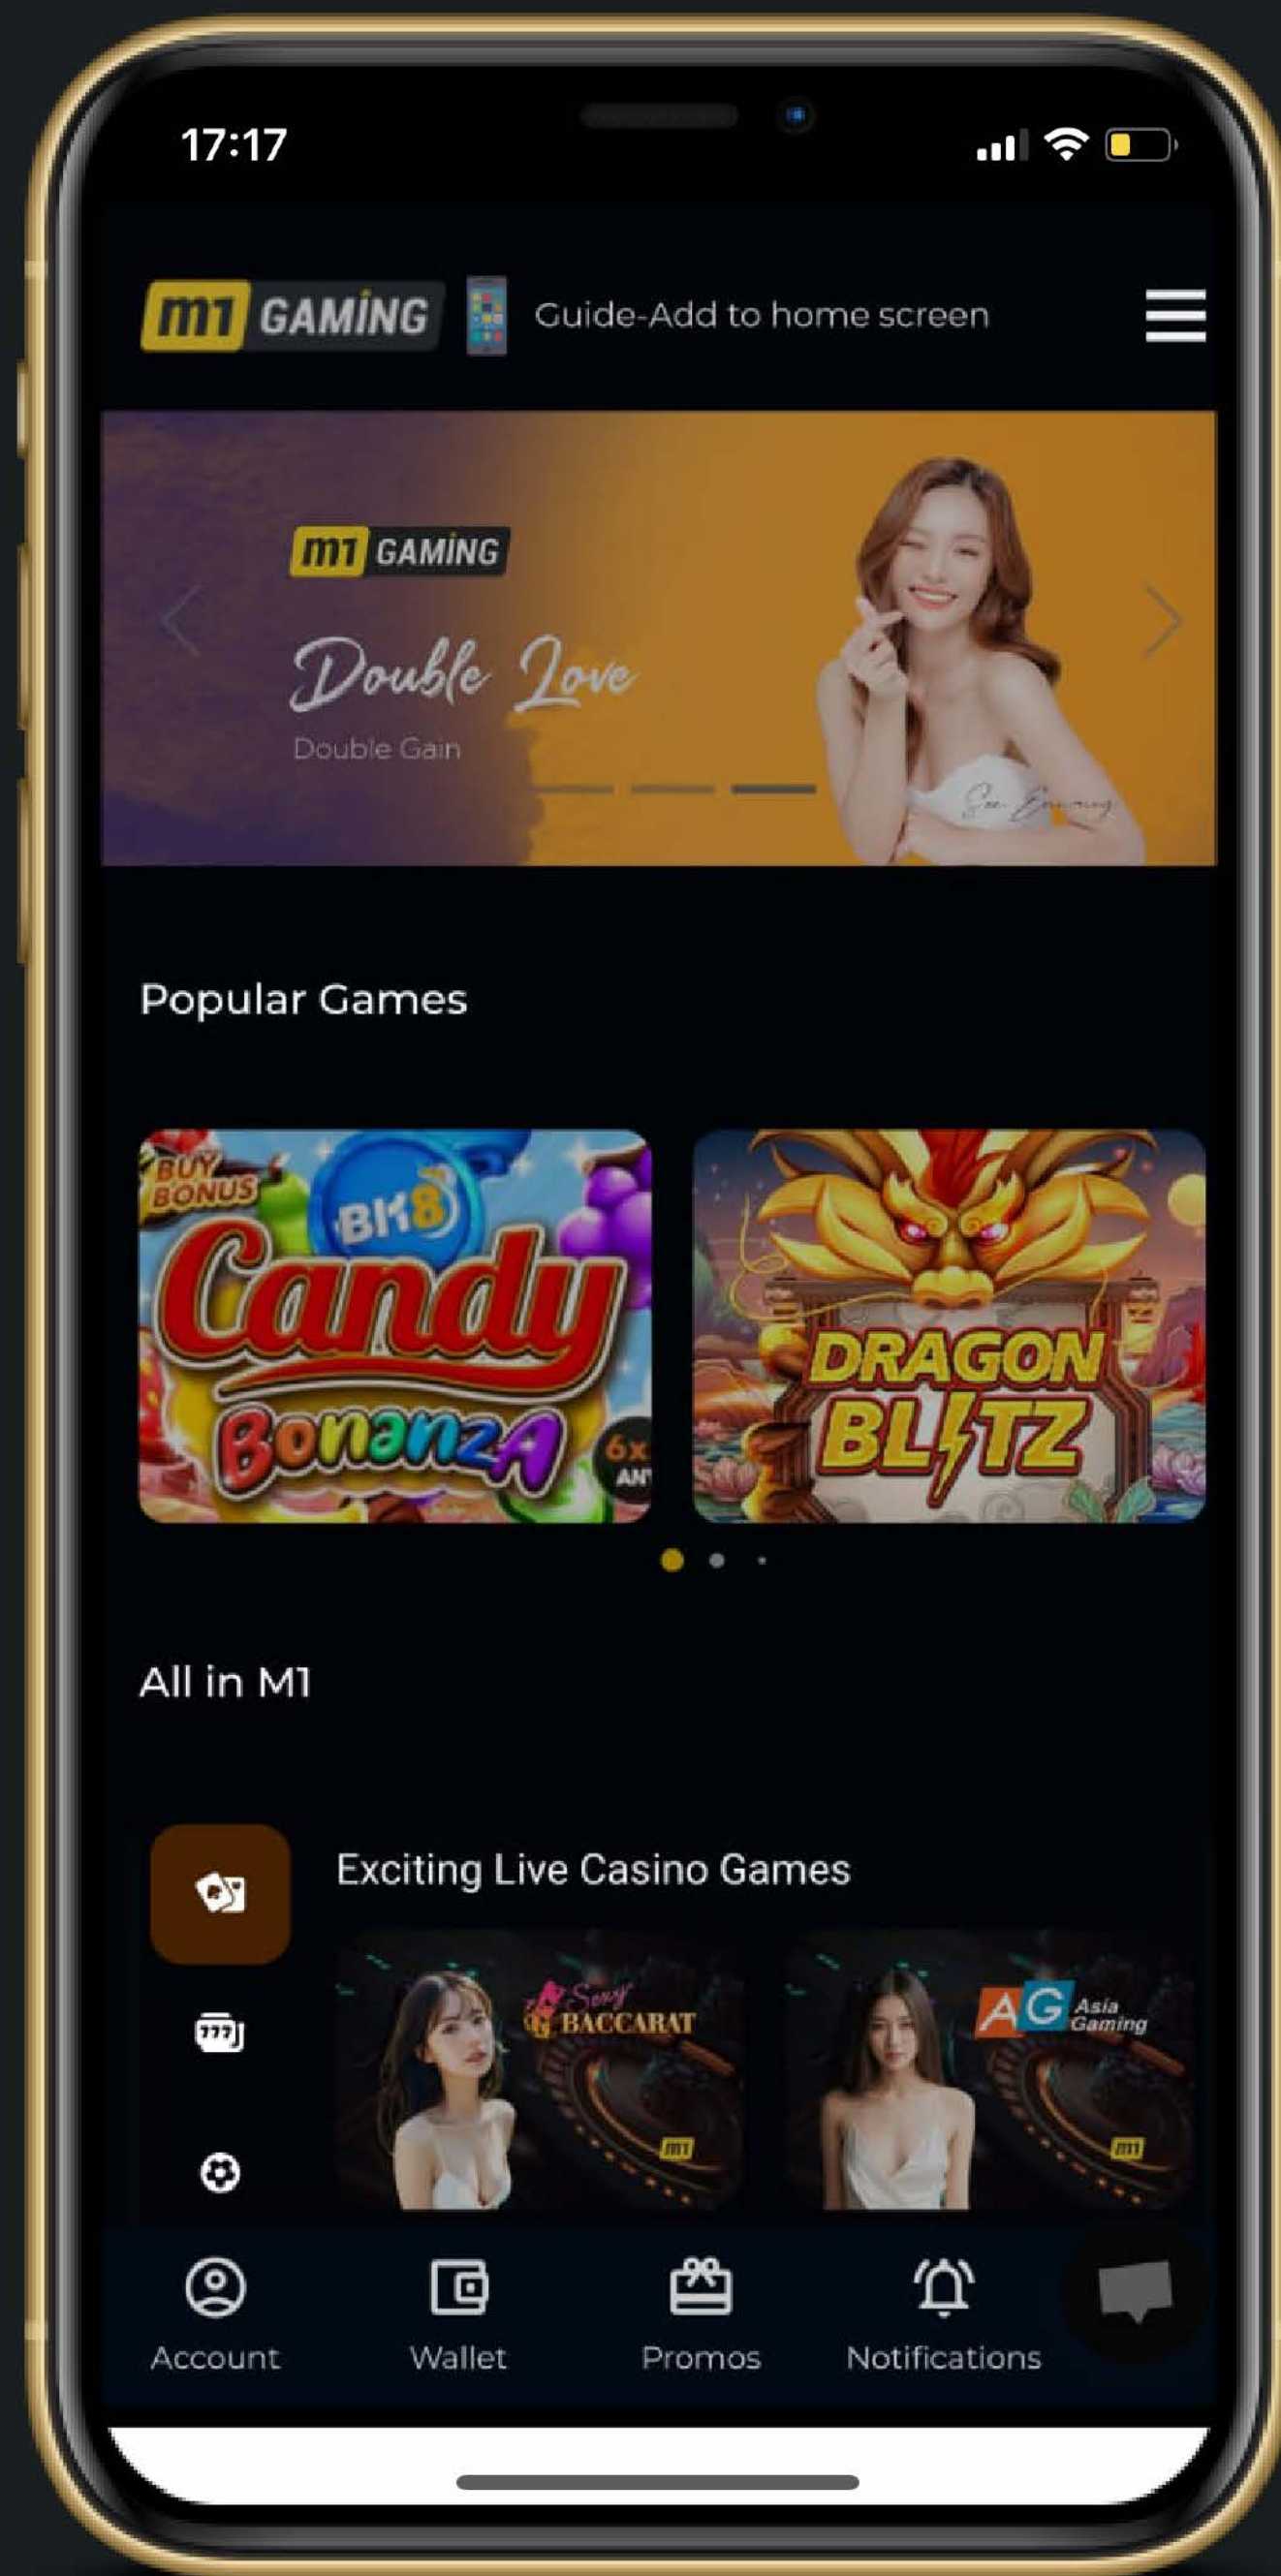

Klik “  ”.

点击 “  ”.

Click "Add to Home Screen".

Klik "Tambah ke Skrin Utama".

点击“添加到主屏幕”。

Click "Add".
Klik "Tambah".
点击 "添加"

Added successfully.
Berjaya ditambahkan
添加成功。

**Enter APP,
Log in to your account.**